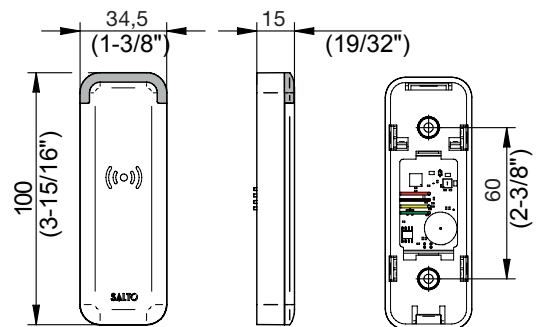

TECHNISCHE INFORMATIE:

Afmetingen (H x W x D):	34,5 x 100 x 15 mm
Gewicht:	61 g
Materiaal behuizing:	ASA PC
IP-waarde:	IP66
Certificeringen:	CE, FCC/IC, RCM, MIC, UL294

ELEKTRONISCHE KENMERKEN:

Voeding:	12V via deurcontroller.
Aansluiting op de deurcontroller:	AWG24-UTP-kabel of AWG18-kabel.
Firmware update:	Via ProAccess SPACE software.
LED signaal:	Twee kleuren (groen/rood) geven iemands toegangsniveau aan.

ID-TECHNOLOGIEËN:

MIFARE*:	•
BLE Smart:	•
NFC:	•
Legic**:	—
	•
Picopass:	—
i-Button:	—

* MIFARE® (DESFire EV1, Plus, Ultralight C, FlexSpace, Classic - ISO/IEC 14443).

** Legic Prime en Legic Advant

TECHNOLOGIE PLATFORMS:

SALTO SPACE:

Smile - Zelf programmeerbaar	—
ROM:	—
SVN data-on-card:	•
SALTO RFnet:	—
SALTO BLUEnet:	—

SALTO KS:

SALTO KS:	•

SALTO SALLIS:

SALLIS:	—

AFWERKINGEN:

Zwart:	•
Wit:	•

TECHNISCHE TEKENING:

ELEKTRISCHE KENMERKEN:

Omgevingsomstandigheden:

	Min	Max	Eenheid
Temperatuur:	-30	70	°C
Luchtvochtigheid:	35	85	%

Energieverbruik:

	Min	Max	Eenheid
Lezer	-	195	mA

Benodigd vermogen:

	Min	Max	Eenheid
Lezer	6	16	V

RF-kenmerken:

	Min	Gen	Eenheid
RFID frequentie:		13,56	MHz
BLE frequentie:	2,4	2,445	GHz

Kabeltype en afstanden:

	Lezer
UTP Cat5e 2-paar AWG24	80m
UTP Cat5e 4-paar AWG24 + SP224861/SP224895	245m
AWG18-kabel	365m